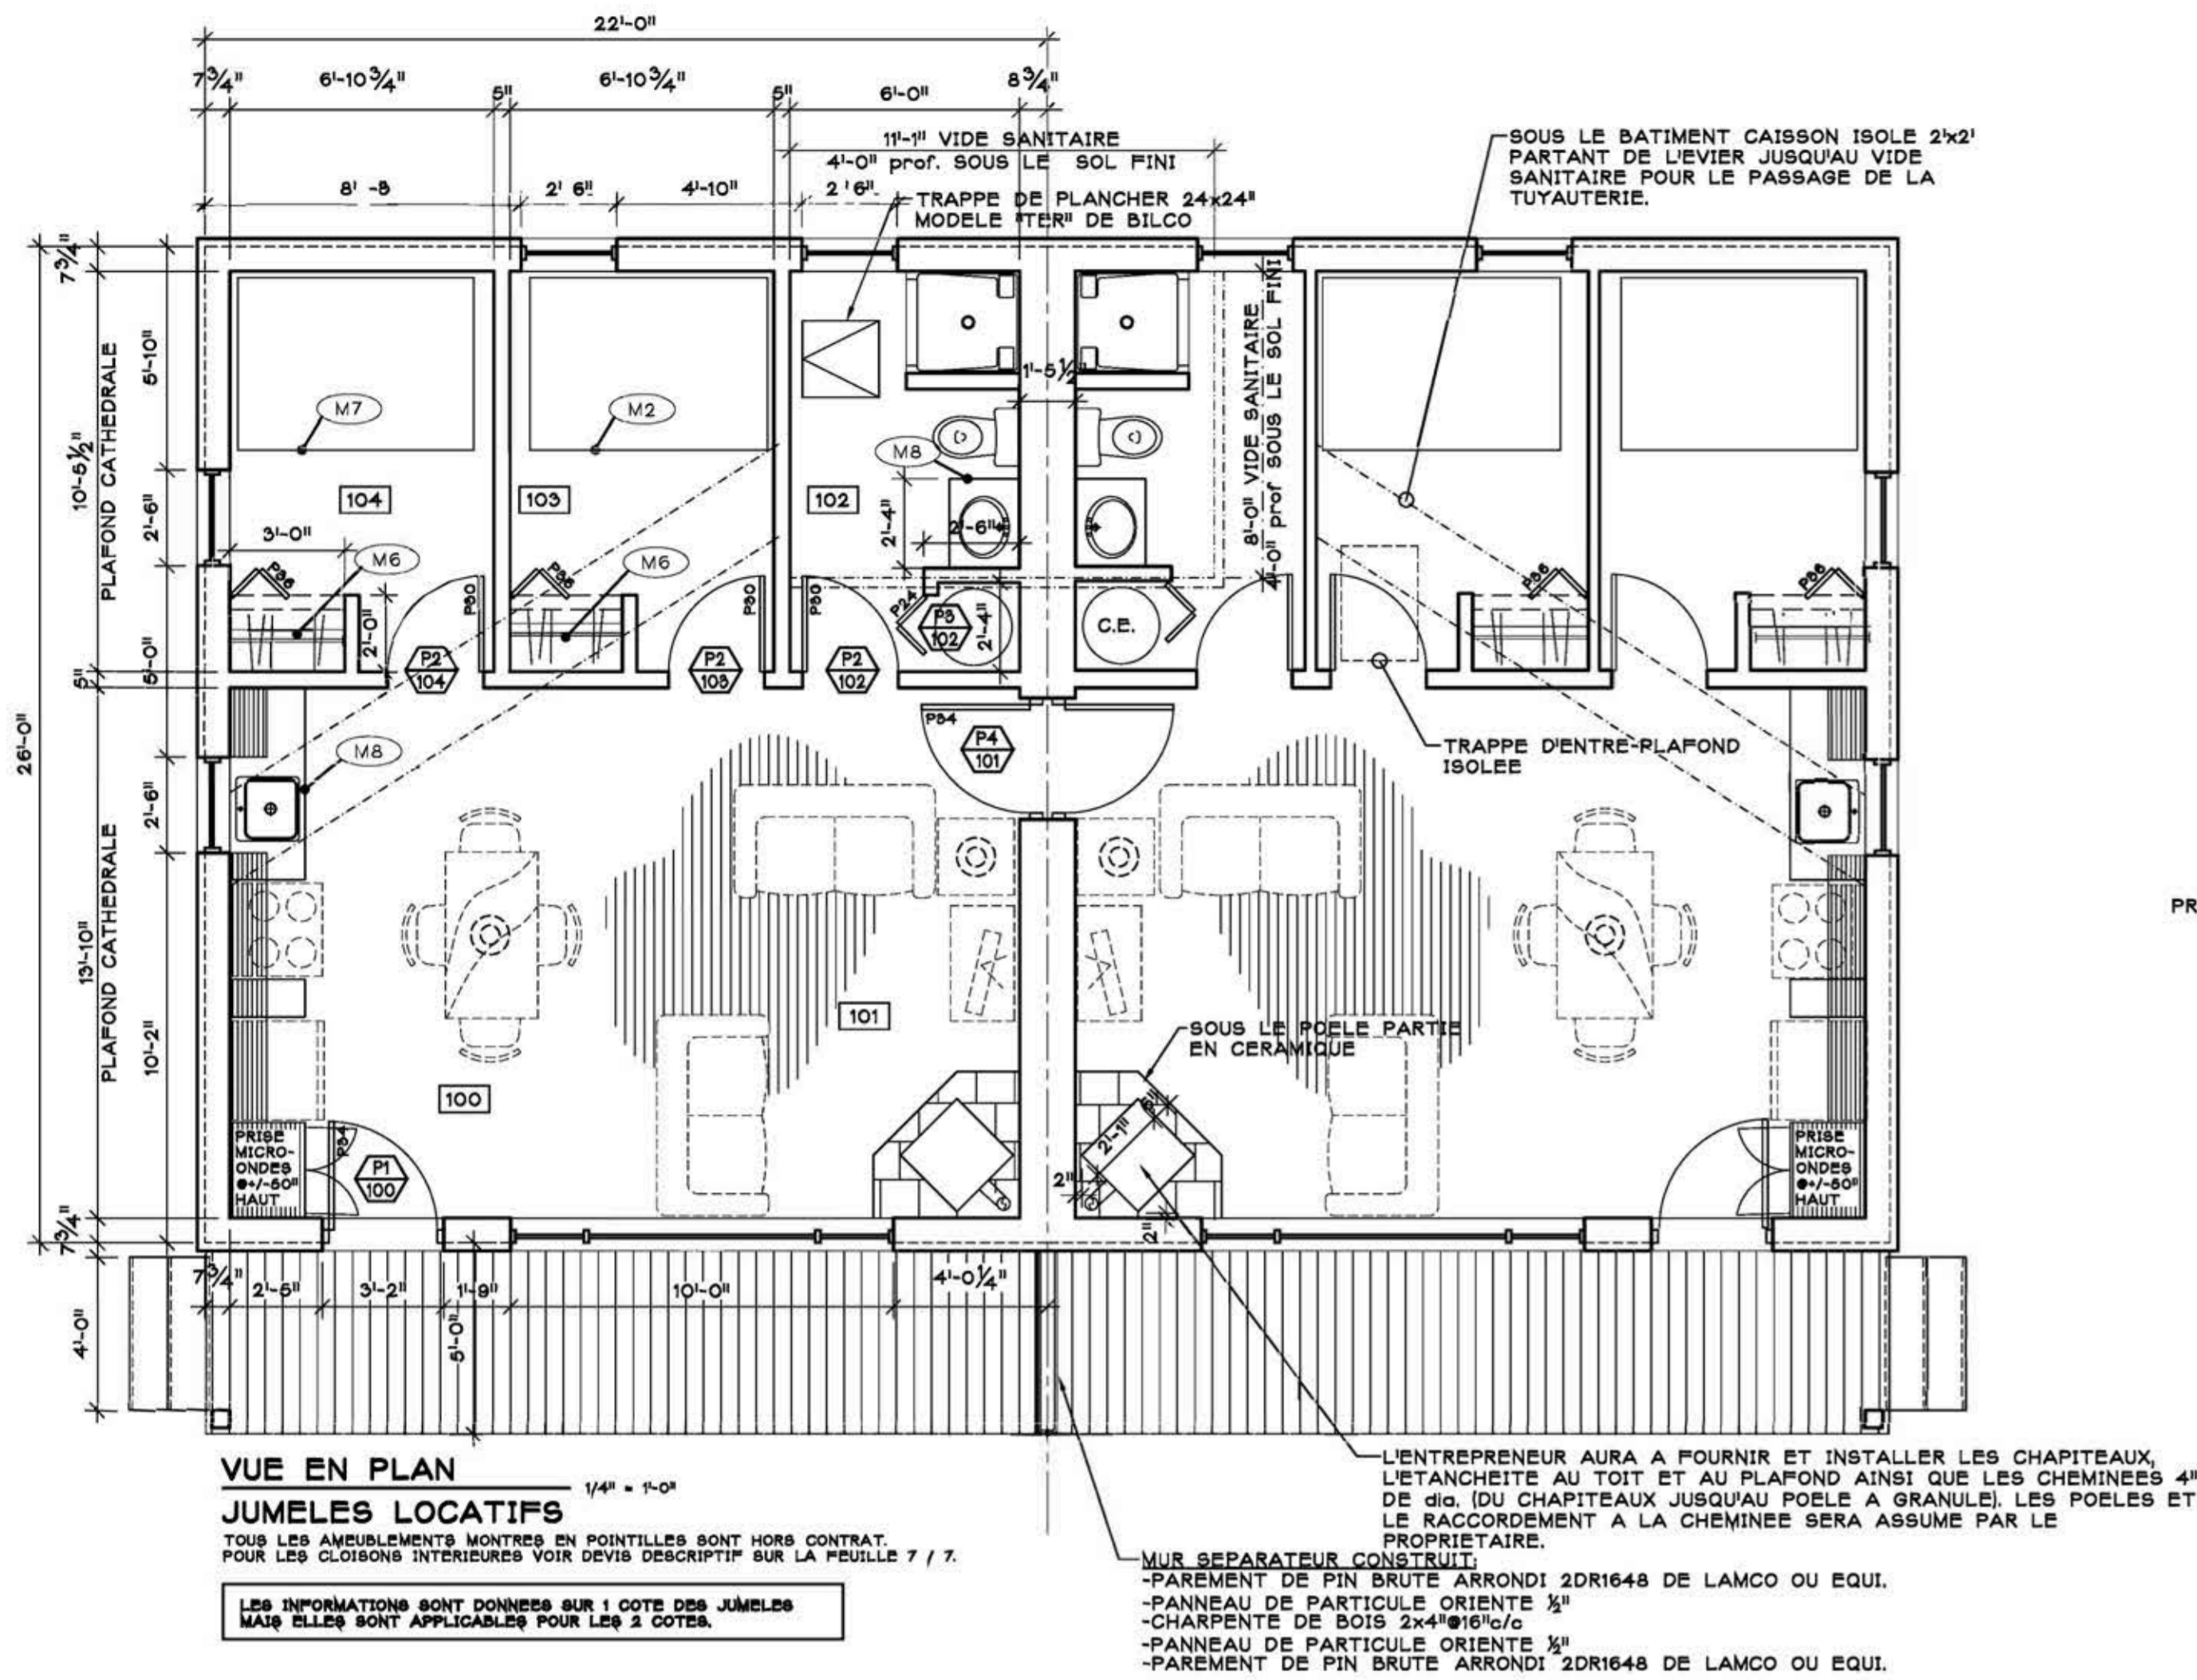

Chalet double / Vauvert sur le Lac-Saint-Jean

LEGENDE DES MATERIAUX

V.O.E. : VOLET OUVRANT VERS L'EXTERIEUR
V.C. : VOLET COULISSANT
RELEVEMENT EXTERIEUR EN BOIS -VOIR DEVIS
BARDEAU D'ASPHALTE -VOIR DEVIS